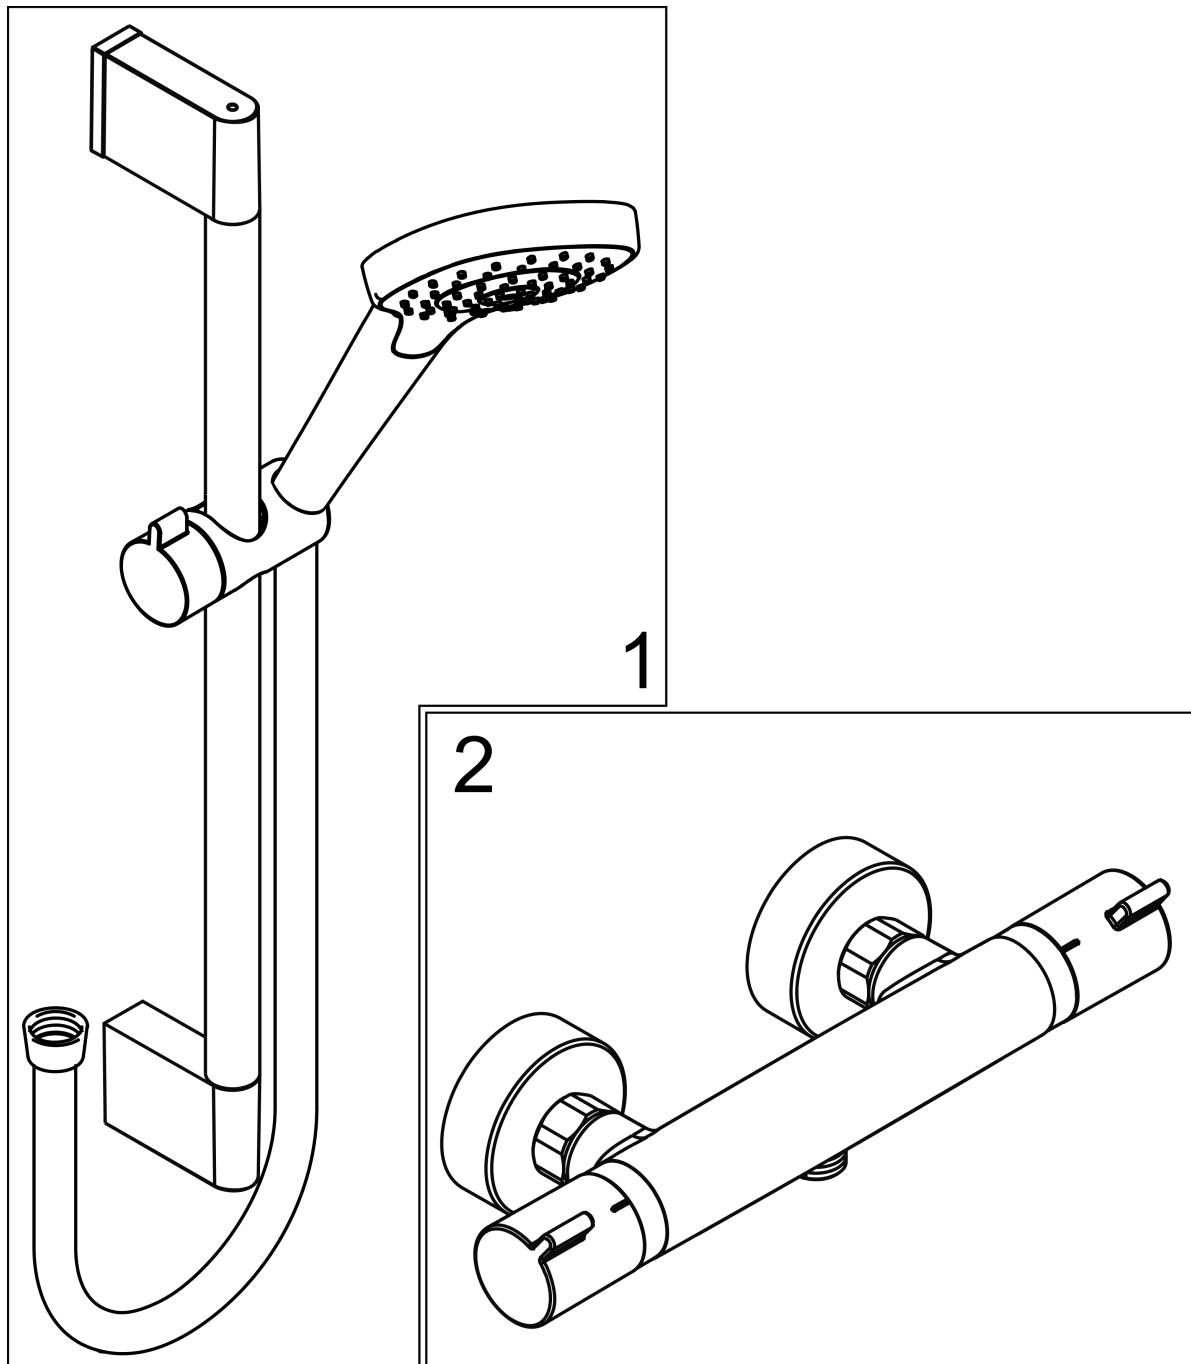

### Beschrijving

- bestaat uit: handdouche, douchethermostaat, glijstang, schuifstuk, doucheslang
- grootte douchekop: 110 mm
- handige straalkeuze via Select-knop
- straalsoort handdouche: Regen, TurboRain, IntenseRain
- profielbuis: rond
- douchestangdiameter: 22 mm
- traploos in hoogte verstelbaar
- draaikoppeling voorkomt dat de slang in de knoop raakt
- handdouchehouder hellingshoek kan worden aangepast met 45°
- wandhouders gemaakt van kunststof
- maximale bedrijfsdruk: 6 bar
- minimale bedrijfsdruk: 1 bar
- buislengte: 959 mm

### Maattekening

**Croma Select E**  
**Vario renovatieset 90 cm met Ecostat Comfort thermostaat**  
Oppervlakte finish: **wit/chroom**    Artikelnummer: **27082400**

### Inbouwvoorbeeld

**Croma Select E**  
**Vario renovatieset 90 cm met Ecostat Comfort thermostaat**  
Oppervlakte finish: wit/chroom    Artikelnummer: 27082400

### Explosietekening

Bouwjaar: >11/14

**Croma Select E**  
**Vario renovatieset 90 cm met Ecostat Comfort thermostaat**  
Oppervlakte finish: **wit/chroom**    Artikelnummer: **27082400**