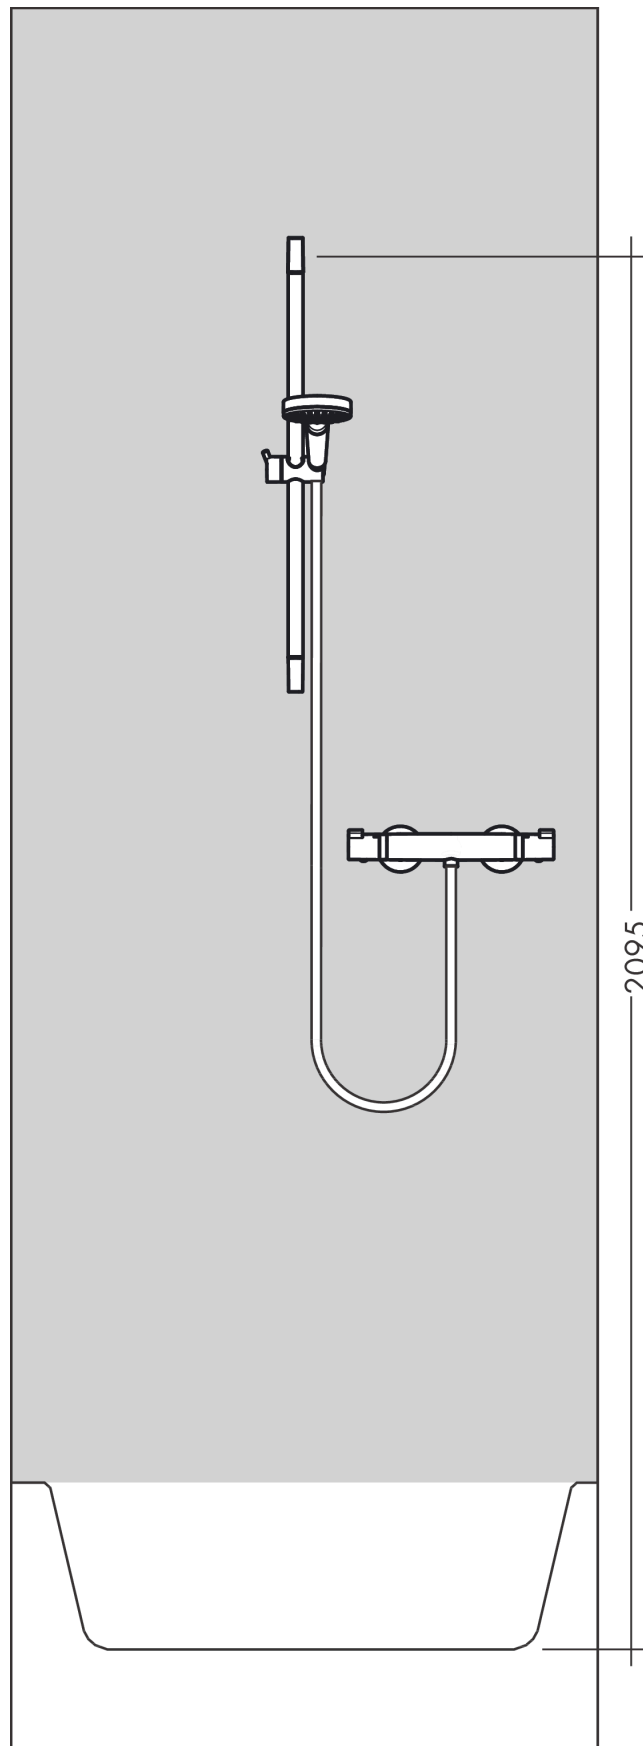

Croma Select E
Vario renovatieset 90 cm met Ecostat Comfort thermostaat
Oppervlakte finish: **wit/chroom**   Artikelnummer: **27082400**

Inbouwvoorbeeld