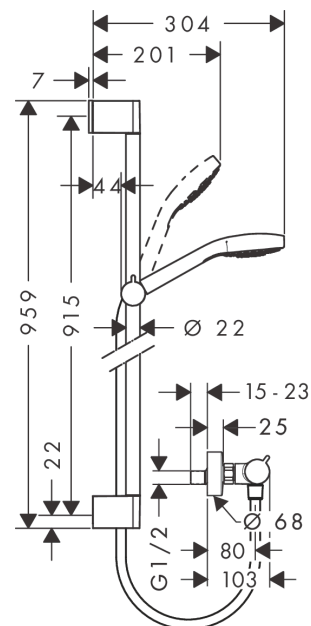

### Beschrijving

- bestaat uit: handdouche, douchethermostaat, glijstang, schuifstuk, doucheslang
- grootte douchekop: 110 mm
- handige straalkeuze via Select-knop
- straalsoort handdouche: Regen, TurboRain, IntenseRain
- profielbuis: rond
- douchestangdiameter: 22 mm
- traploos in hoogte verstelbaar
- draaikoppeling voorkomt dat de slang in de knoop raakt
- handdouchehouder hellingshoek kan worden aangepast met 45°
- wandhouders gemaakt van kunststof
- maximale bedrijfsdruk: 6 bar
- minimale bedrijfsdruk: 1 bar
- buislengte: 959 mm

### Maattekening

**Croma Select E**  
**Vario renovatieset 90 cm met Ecostat Comfort thermostaat**  
Oppervlakte finish: **wit/chroom**    Artikelnummer: **27082400**